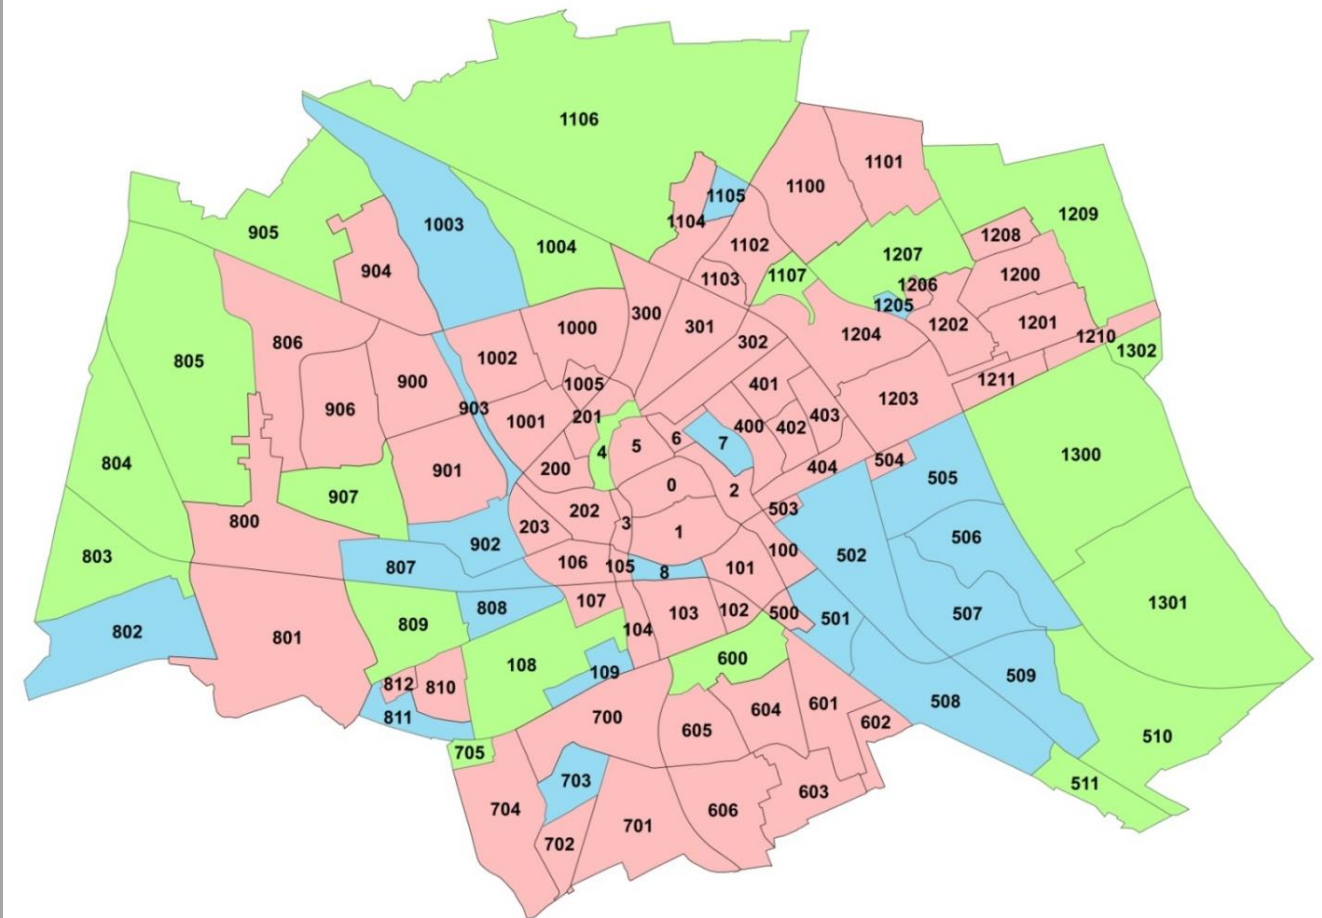

Gebiedsindeling Wijkenquete 2016

- | | | | | | | | |
|---|--|---|---|---|--|--|---|
| <p>1. Binnenstad</p> <ul style="list-style-type: none"> 003 binnenstad-west 000 binnenstad-noord 001 binnenstad-zuid <p>2. Schilbuurten Centrum</p> <ul style="list-style-type: none"> 002 binnenstad-oost 004 noorderplantsoen 006 ebbingekwartier 007 umcg 008 stationsgebied <p>3. Oosterpoort</p> <ul style="list-style-type: none"> 101 oosterpoort <p>4. Hereweg- en Rivierenbuurt</p> <ul style="list-style-type: none"> 102 herewegbuurt 103 rivierenbuurt | <p>5. Oud-zuid-west</p> <ul style="list-style-type: none"> 104 grunobuurt 105 badstratenbuurt 106 zeeheldenbuurt 107 laanhuizen 108 stadspark 109 martini trade park <p>7. Schildersbuurt-Kostverloren</p> <ul style="list-style-type: none"> 202 schildersbuurt 203 kostverloren <p>6. Tuinwijk, Oranje- en Noorderplantsoenbuurt*</p> <ul style="list-style-type: none"> 200 oranjebuurt 201 noorderplantsoenbuurt 1005 tuinwijk <p>8. De Hoogte</p> <ul style="list-style-type: none"> 300 de hoogte <p>9. Indische buurt</p> <ul style="list-style-type: none"> 301 indische buurt | <p>10. Professorenbuurt</p> <ul style="list-style-type: none"> 302 professorenbuurt <p>11. Oosterparkwijk</p> <ul style="list-style-type: none"> 400 gorechtbuurt 401 vogelbuurt 402 bloemenbuurt 403 florabuurt 404 damsterbuurt 504 woonschepenhaven 505 driebond <p>17. Nieuw-zuidoost*</p> <ul style="list-style-type: none"> 100 de meeuwen 500 de linie 501 europapark 503 kop van oost <p>12. Helpman-Coendersborg</p> <ul style="list-style-type: none"> 600 sterrebosbuurt 601 coendersborg 604 helpman | <p>13. De Wijert-zuid-Villabuurt*</p> <ul style="list-style-type: none"> 602 klein martijn 603 villabuurt 606 de wijert-zuid <p>14. De Wijert</p> <ul style="list-style-type: none"> 605 de wijert <p>15. Corpus den Hoorn</p> <ul style="list-style-type: none"> 700 corpus den hoorn <p>16. Hoornse Meer</p> <ul style="list-style-type: none"> 701 hoornse meer <p>29. Nieuw-zuidwest*</p> <ul style="list-style-type: none"> 702 hoornse park 703 van swieten 704 piccardthof 705 bruilweering 808 peizerweg 809 bangeweer 810 de buitenhof 811 kranenburg 812 de kring | <p>18. Hoogkerk</p> <ul style="list-style-type: none"> 800 hoogkerk dorp 801 hoogkerk-zuid 802 westpoort 803 vierverlaten 804 zuidwending <p>19. Nieuw-west*</p> <ul style="list-style-type: none"> 805 leegkerk 806 gravenburg 807 suikerfabriekterrein 902 hoendiep 904 reitdiep 905 dorkwerd 906 de held 907 westpark | <p>20. Vinkhuizen</p> <ul style="list-style-type: none"> 900 vinkhuizen-noord 901 vinkhuizen-zuid <p>22. Paddepoel</p> <ul style="list-style-type: none"> 903 friesestraatweg <p>21. Selwerd</p> <ul style="list-style-type: none"> 1000 selwerd 1004 selwerderhof | <p>24. Beijum</p> <ul style="list-style-type: none"> 1100 beijum-west 1101 beijum-oost <p>25. Lewenburg</p> <ul style="list-style-type: none"> 1200 lewenburg-noord 1201 lewenburg-zuid 1202 lewenburg-west <p>26. Oosterhoogtebrug-Ulgersmaborg</p> <ul style="list-style-type: none"> 1203 oosterhoogtebrug 1204 ulgersmaborg <p>27. Nieuw-oost</p> <ul style="list-style-type: none"> 1102 de hunze 1103 van starkenborgh 1107 hunzeboord 1205 hunzepark 1206 zilvermeer 1207 kardingee 1208 drielanden 1211 ruischerwaard | <p>28. Dorpen-oost</p> <ul style="list-style-type: none"> 502 eemskanaal 506 eemspoort 507 euvelgunne 508 winschoterdiep 509 stinkoel'n 510 roodehaan 511 waterhuizen 1104 noorderhoogtebrug 1105 het witte lam 1106 koningslaagte 1209 noorddijk 1210 ruischerbrug 1300 middelbert 1301 engelbert 1302 klein harkstede |
|---|--|---|---|---|--|--|---|