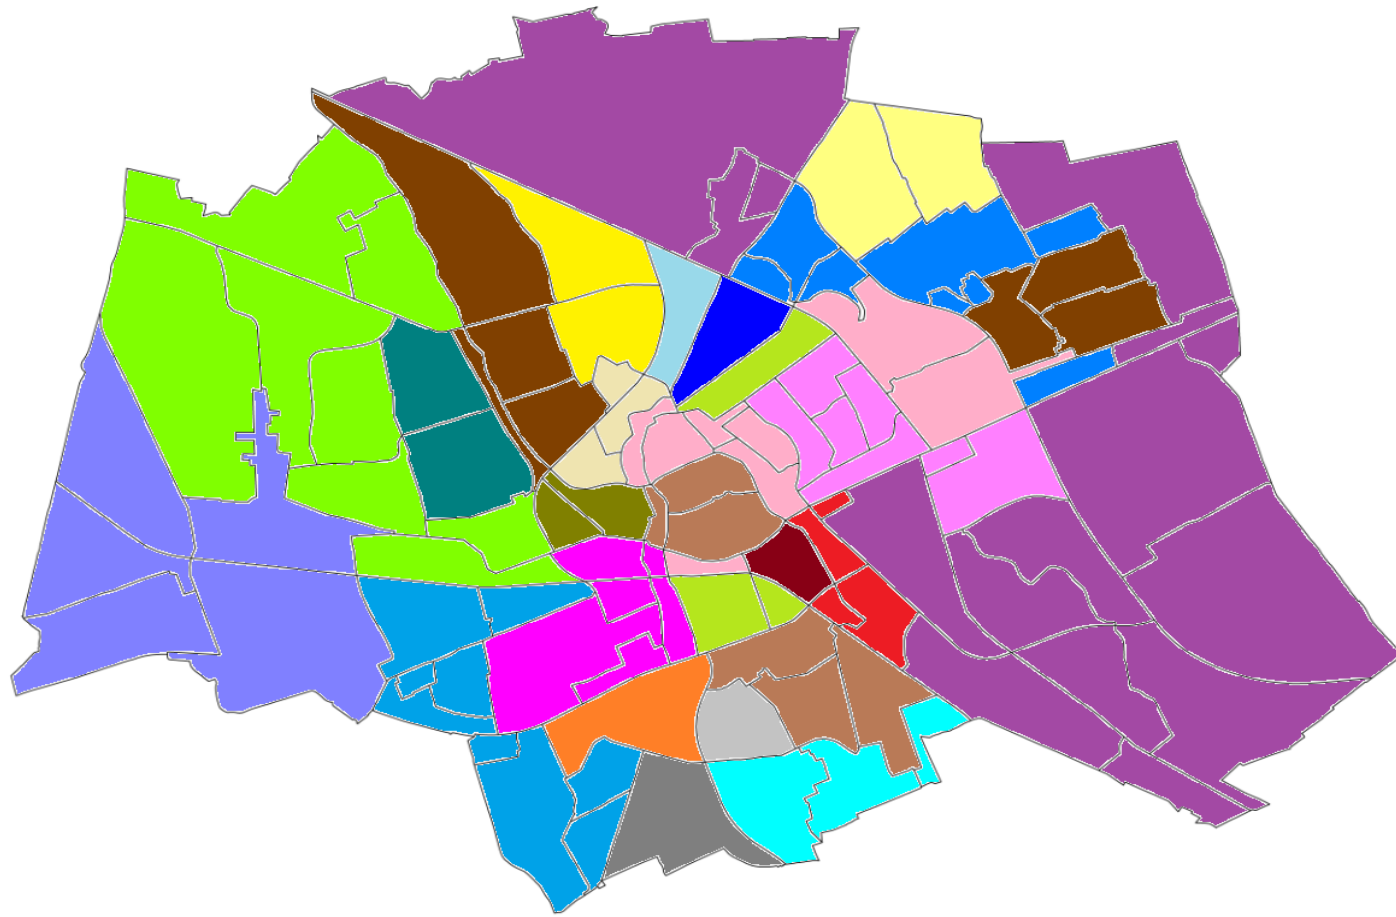

Gebiedsindeling Wijkenquete 2016

- | | | | | | | | |
|---|--|---|---|---|--|--|---|
| <p>1. Binnenstad</p> <ul style="list-style-type: none"> 003 binnenstad-west 000 binnenstad-noord 001 binnenstad-zuid <p>2. Schilbuurten Centrum</p> <ul style="list-style-type: none"> 002 binnenstad-oost 004 noorderplantsoen 006 ebbingekwartier 007 umcg 008 stationsgebied <p>3. Oosterpoort</p> <ul style="list-style-type: none"> 101 oosterpoort <p>4. Hereweg- en Rivierenbuurt</p> <ul style="list-style-type: none"> 102 herewegbuurt 103 rivierenbuurt | <p>5. Oud-zuid-west</p> <ul style="list-style-type: none"> 104 grunobuurt 105 badstratenbuurt 106 zeeheldenbuurt 107 laanhuizen 108 stadspark 109 martini trade park <p>7. Schildersbuurt-Kostverloren</p> <ul style="list-style-type: none"> 202 schildersbuurt 203 kostverloren <p>6. Tuinwijk, Oranje- en Noorderplantsoenbuurt*</p> <ul style="list-style-type: none"> 200 oranjebuurt 201 noorderplantsoenbuurt 1005 tuinwijk <p>8. De Hoogte</p> <ul style="list-style-type: none"> 300 de hoogte <p>9. Indische buurt</p> <ul style="list-style-type: none"> 301 indische buurt | <p>10. Professorenbuurt</p> <ul style="list-style-type: none"> 302 professorenbuurt <p>11. Oosterparkwijk</p> <ul style="list-style-type: none"> 400 gorechtbuurt 401 vogelbuurt 402 bloemenbuurt 403 florabuurt 404 damsterbuurt 504 woonschepenhaven 505 driebond <p>17. Nieuw-zuidoost*</p> <ul style="list-style-type: none"> 100 de meeuwen 500 de linie 501 europapark 503 kop van oost <p>12. Helpman-Coendersborg</p> <ul style="list-style-type: none"> 600 sterrebosbuurt 601 coendersborg 604 helpman | <p>13. De Wijert-zuid-Villabuurt*</p> <ul style="list-style-type: none"> 602 klein martijn 603 villabuurt 606 de wijert-zuid <p>14. De Wijert</p> <ul style="list-style-type: none"> 605 de wijert <p>15. Corpus den Hoorn</p> <ul style="list-style-type: none"> 700 corpus den hoorn <p>16. Hoornse Meer</p> <ul style="list-style-type: none"> 701 hoornse meer <p>29. Nieuw-zuidwest*</p> <ul style="list-style-type: none"> 702 hoornse park 703 van swieten 704 piccardthof 705 bruilweering 808 peizerweg 809 bangeweer 810 de buitenhof 811 kranenburg 812 de kring | <p>18. Hoogkerk</p> <ul style="list-style-type: none"> 800 hoogkerk dorp 801 hoogkerk-zuid 802 westpoort 803 vierverlaten 804 zuidwending <p>19. Nieuw-west*</p> <ul style="list-style-type: none"> 805 leegkerk 806 gravenburg 807 suikerfabriekterrein 902 hoendiep 904 reitdiep 905 dorkwerd 906 de held 907 westpark | <p>20. Vinkhuizen</p> <ul style="list-style-type: none"> 900 vinkhuizen-noord 901 vinkhuizen-zuid <p>22. Paddepoel</p> <ul style="list-style-type: none"> 903 friesestraatweg <p>21. Selwerd</p> <ul style="list-style-type: none"> 1000 selwerd 1004 selwerderhof | <p>24. Beijum</p> <ul style="list-style-type: none"> 1100 beijum-west 1101 beijum-oost <p>25. Lewenburg</p> <ul style="list-style-type: none"> 1200 lewenburg-noord 1201 lewenburg-zuid 1202 lewenburg-west <p>26. Oosterhoogtebrug-Ulgersmaborg</p> <ul style="list-style-type: none"> 1203 oosterhoogtebrug 1204 ulgersmaborg <p>27. Nieuw-oost</p> <ul style="list-style-type: none"> 1102 de hunze 1103 van starkenborgh 1107 hunzeboord 1205 hunzepark 1206 zilvermeer 1207 kardingee 1208 drielanden 1211 ruischerwaard | <p>28. Dorpen-oost</p> <ul style="list-style-type: none"> 502 eemskanaal 506 eemspoort 507 euvelgunne 508 winschoterdiep 509 stinkoel'n 510 roodehaan 511 waterhuizen 1104 noorderhoogtebrug 1105 het witte lam 1106 koningslaagte 1209 noorddijk 1210 ruischerbrug 1300 middelbert 1301 engelbert 1302 klein harkstede |
|---|--|---|---|---|--|--|---|